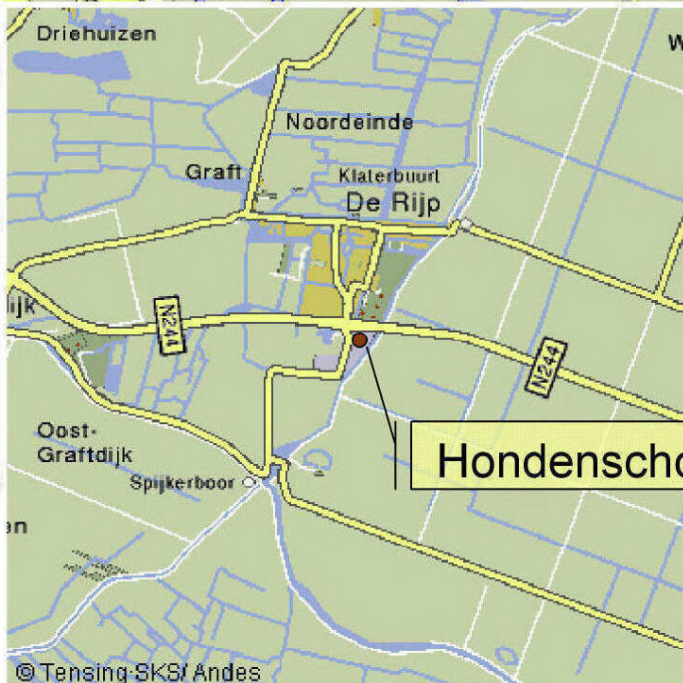

Routebeschrijving

Martin Gaus Hondenschool Jottem!

Hondenschool Jottem!

Vanuit de richting Purmerend / Edam / Volendam:

- Neemt u de autoweg N244 richting Alkmaar.
- Bij de stoplichten gaat u linksaf - Industrierrein De Volger.
- Na ± 250 meter ziet u aan de linkerkant het Peacock gebouw.
- Aan de zijkant, links van het gebouw is Hondenschool Jottem! gevestigd.

Vanuit de richting Zaandam / Amsterdam:

- Neemt u de snelweg A7 richting Hoorn.
- Vervolgens neemt u de afslag Purmerend-Noord.
- Bovenaan de afslag gaat u linksaf.
- Bij de stoplichten in De Rijp gaat u weer linksaf.
- Na ± 250 meter ziet u aan de linkerkant het Peacock gebouw.
- Aan de zijkant, links van het gebouw is Hondenschool Jottem! gevestigd.

Vanuit de richting Alkmaar / Heerhugowaard:

- Neemt u de autoweg N244 richting Purmerend.
- Bij het 2e stoplicht (De Rijp) gaat u rechtsaf.
- Na ± 250 meter ziet u aan de linkerkant het Peacock gebouw.
- Aan de zijkant, links van het gebouw is Hondenschool Jottem! gevestigd.